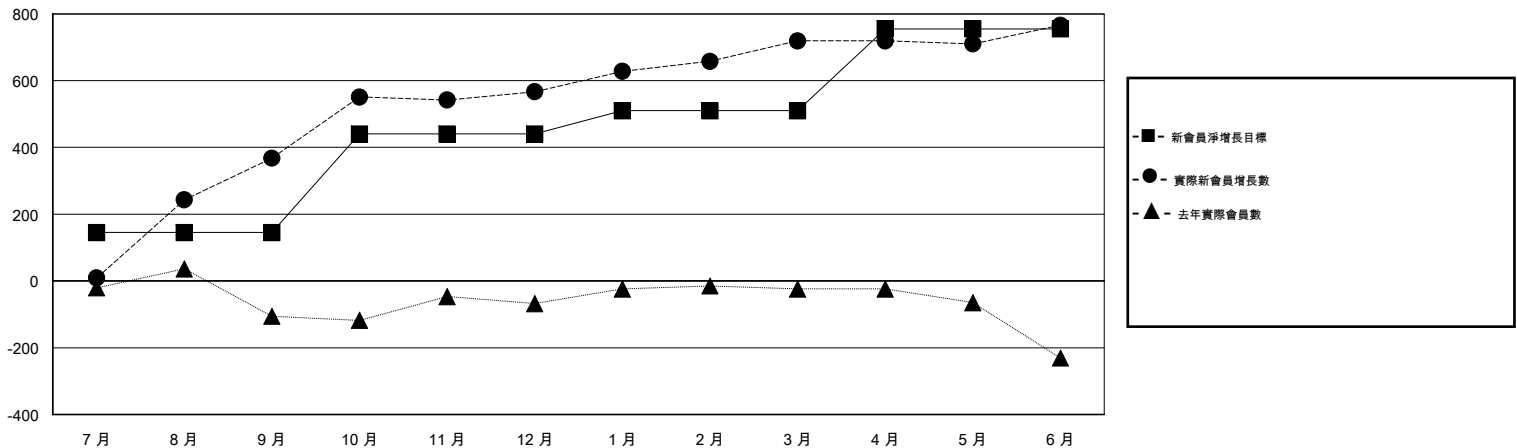

MONTHLY MEMBERSHIP PROGRESS REPORT

District 388

Results as of: 6/30/2017

GMT: OPEN

地點 CHINA

GMT憲章區

分會			
成果 2016-2017			
季	新分會目標	新會	會員流失的分會
7月/8月/9月	3	2	0
10月/11月/12月	5	3	0
1月/2月/3月	2	2	0
4月/5月/6月	3	2	1

位會員@每位須繳			
成果 2016-2017			
季	新會員淨增長目標 (不含復籍或轉會)	實際新會員增長數 (不含復籍或轉會)	實際退會會員 (包括轉會)
7月/8月/9月	145	477	109
10月/11月/12月	295	231	32
1月/2月/3月	70	163	11
4月/5月/6月	245	95	48

目標與實際新會累積

目標和實際會員累積

已取消的分會: 1	48 CLUBS OF 49 增添1位或以上的新會員	性別分佈
放棄的會員		男 1,290 (64.08%)
過世 0		女 723 (35.92%)
分會已取消 21	點擊這裡取得彙計會員數據	總計家庭單位會員數 51
其他 179		支付減半會費的家庭會員 26
總計 200		