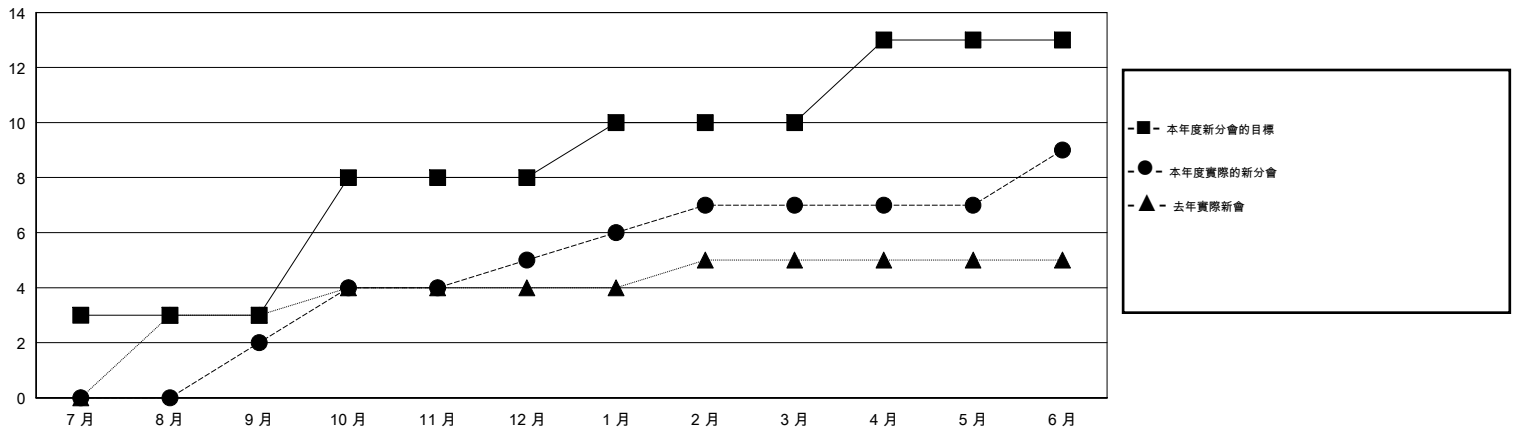

MONTHLY MEMBERSHIP PROGRESS REPORT

District 388

Results as of: 6/30/2017

GMT: OPEN

地點 CHINA

GMT憲章區

分會			
成果 2016-2017			
季	新分會目標	新會	會員流失的分會
7月/8月/9月	3	2	0
10月/11月/12月	5	3	0
1月/2月/3月	2	2	0
4月/5月/6月	3	2	1

位會員@每位須繳			
成果 2016-2017			
季	新會員淨增長目標 (不含復籍或轉會)	實際新會員增長數 (不含復籍或轉會)	實際退會會員 (包括轉會)
7月/8月/9月	145	477	109
10月/11月/12月	295	231	32
1月/2月/3月	70	163	11
4月/5月/6月	245	95	48

目標與實際新會累積

目標和實際會員累積

已取消的分會: 1	48 CLUBS OF 49 增添1位或以上的新會員	性別分佈
放棄的會員		男 1,290 (64.08%)
過世 0		女 723 (35.92%)
分會已取消 21	點擊這裡取得彙計會員數據	總計家庭單位會員數 51
其他 179		支付減半會費的家庭會員 26
總計 200		